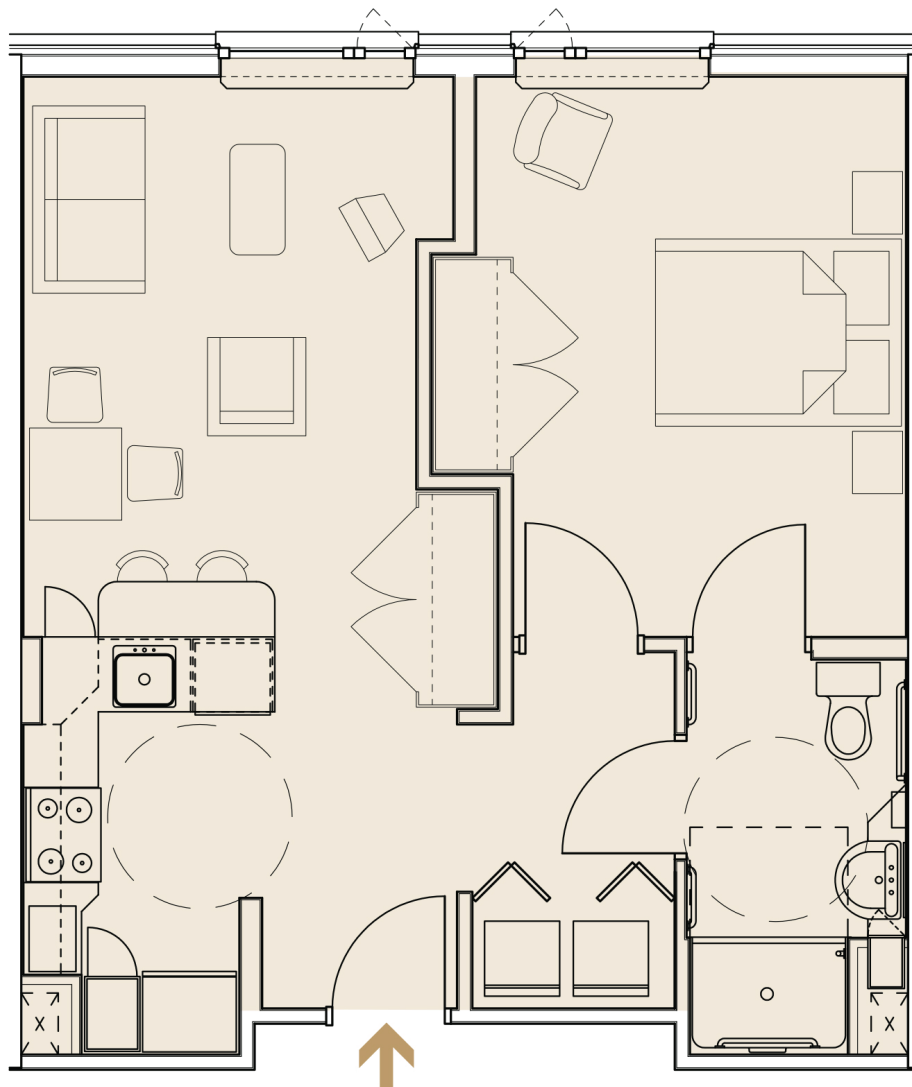

# E Suite

**Apartment**  
**1 Bedroom 602 sq.ft**

720 New Hampshire St Waterloo ON N2K 0A3 | (519) 885-0090 | [www.parkwoodmh.com](http://www.parkwoodmh.com)